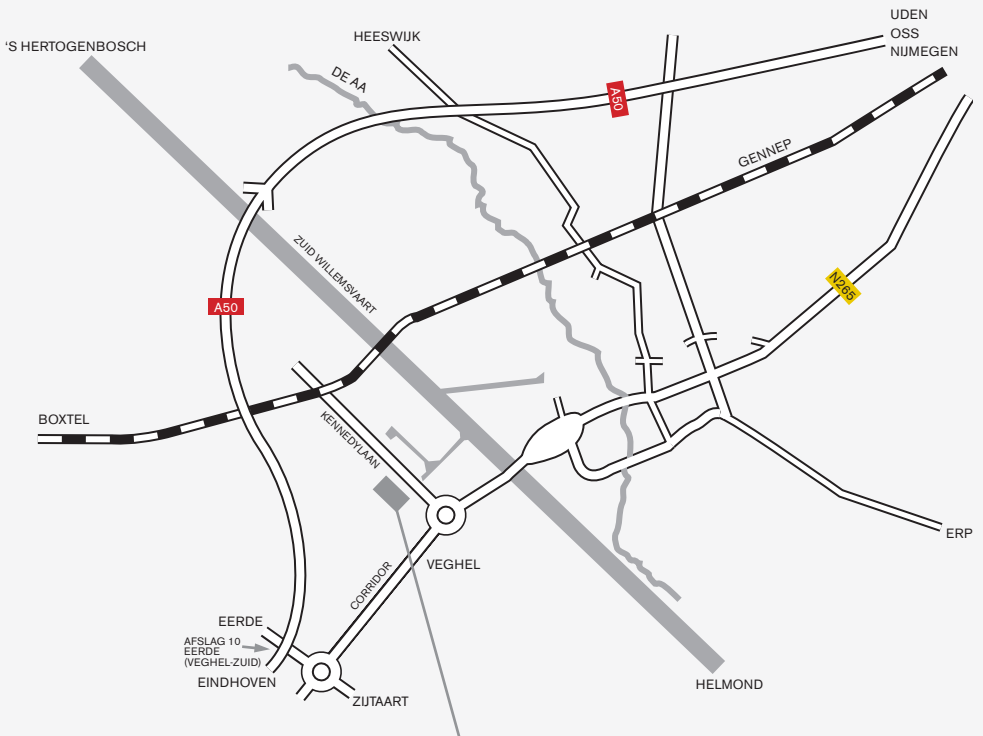

Kennedylaan 10  
5466 AA Veghel  
T 0413 33 44 55  
F 0413 33 44 50  
www.ibn.nl

**IBN VESTIGING VEGHEL**  
INDUSTRIETERREIN DE DUBBELEN 2740